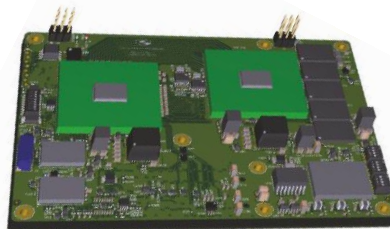

Серийная и разрабатываемая продукция на базе МП семейства «Эльбрус»

Защищенный отечественный планшет на базе МП:

- Эльбрус-1С+
- С 2022 года Эльбрус-2С3

- Литера **O₁**
- Диагонали экрана: 10", 12,2", 14" с защищенным стеклом
- Ударопрочный корпус со степенью защиты IP68
- Эксплуатации от минус 50 до +55 °С (в чехле)
- Операционная система: Эльбрус Линукс (ОС ЭЛЬБРУС), Астра Линукс Special Edition, QNX 6.0, ALT Linux

Защищенный отечественный ноутбук на базе МП:

- Эльбрус-1С+
- С 2022 года Эльбрус-2С3
- Эльбрус-8СВ (разрабатывается)

- Литера **O₁**
- Диагонали экрана: 13", 15,6", 18,5" с защищенным стеклом
- Ударопрочный корпус со степенью защиты IP65
- Эксплуатации от минус 50 до +55 °С (в чехле)
- Операционная система: Эльбрус Линукс (ОС ЭЛЬБРУС), Астра Линукс Special Edition, QNX 6.0, ALT Linux

Защищенный отечественный сервер на базе МП:

- Эльбрус-8СВ (разрабатывается)

- Вариант исполнения на 1 МП или 2 МП Эльбрус-8СВ
- Зеркальный дисковый массив типа RAID 1 и RAID 10
- Ударопрочный корпус

Процессорные модули на базе МП:

- Эльбрус-1С+
- Эльбрус-2С3 (разрабатывается)
- Эльбрус-8СВ (разрабатывается)

- Размер 125 x 95 мм, в соответствии со стандартом COM Express Type 6, Basic
- Температура эксплуатации от минус 40° С до плюс 60° С
- Операционная система: Эльбрус Линукс (ОС ЭЛЬБРУС), Астра Линукс Special Edition, QNX 6.0, ALT Linux