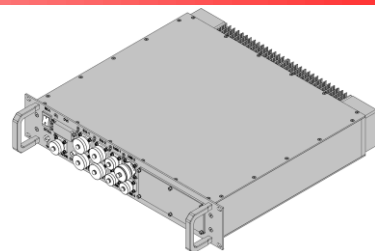

Серийная и разрабатываемая продукция на базе МП семейства «Эльбрус»

Защищенный отечественный планшет на базе МП:

- Эльбрус-1С+
- С 2022 года Эльбрус-2С3

- Литера **O₁**
- Диагонали экрана: 10", 12,2", 14" с защищенным стеклом
- Ударопрочный корпус со степенью защиты IP68
- Эксплуатации от минус 50 до +55 °С (в чехле)
- Операционная система: Эльбрус Линукс (ОС ЭЛЬБРУС), Астра Линукс Special Edition, QNX 6.0, ALT Linux

Защищенный отечественный ноутбук на базе МП:

- Эльбрус-1С+
- С 2022 года Эльбрус-2С3
- Эльбрус-8СВ (разрабатывается)

- Литера **O₁**
- Диагонали экрана: 13", 15,6", 18,5" с защищенным стеклом
- Ударопрочный корпус со степенью защиты IP65
- Эксплуатации от минус 50 до +55 °С (в чехле)
- Операционная система: Эльбрус Линукс (ОС ЭЛЬБРУС), Астра Линукс Special Edition, QNX 6.0, ALT Linux

Защищенный отечественный сервер на базе МП:

- Эльбрус-8СВ (разрабатывается)

- Вариант исполнения на 1 МП или 2 МП Эльбрус-8СВ
- Зеркальный дисковый массив типа RAID 1 и RAID 10
- Ударопрочный корпус

Процессорные модули на базе МП:

- Эльбрус-1С+
- Эльбрус-2С3 (разрабатывается)
- Эльбрус-8СВ (разрабатывается)

- Размер 125 x 95 мм, в соответствии со стандартом COM Express Type 6, Basic
- Температура эксплуатации от минус 40° С до плюс 60° С
- Операционная система: Эльбрус Линукс (ОС ЭЛЬБРУС), Астра Линукс Special Edition, QNX 6.0, ALT Linux